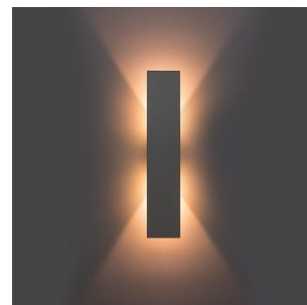

арт. № OTS627/ арт. № OTS642

Технически параметри

- **Цвят:** бял
- **Корпус:** алуминиева отливка
- **Тип светодиод:** High Power diode
- **Мощност:** 2 x 3 W
- **Захранващо напрежение:** 220 -240 V/ 50-60 Hz
- **Светлинен поток:** 220 lm/ 240 lm
- **Цветна температура:** 2700 K/ 4200 K
- **Ъгъл на светене:** 60 °
- **Живот:** 50 000 часа
- **Брой цикли на комутация:** 30 000
- **Степен на защита:** IP20
- **Размери:** 80/400/43 mm
- **Гаранция:** 2 години

Сертификати: