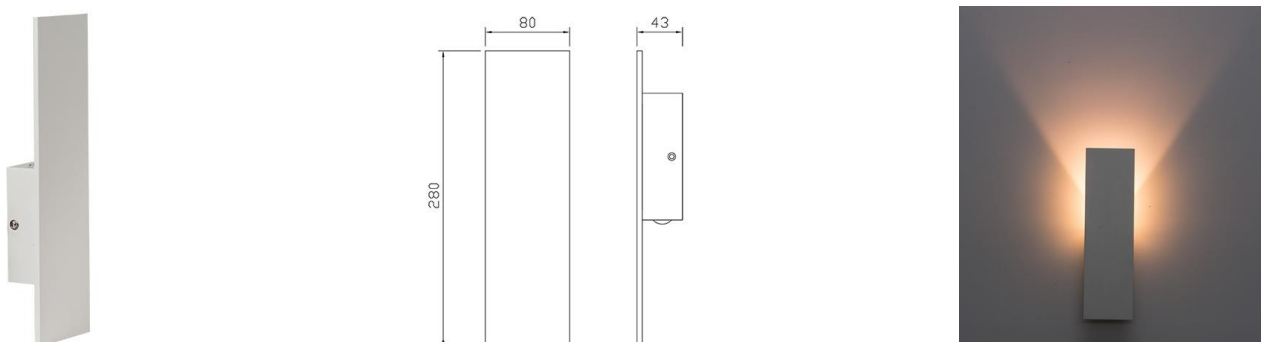

Светодиодни осветителни тела за стена с индиректна светлина

Описание

Гамата от тела за индиректно, интериорно осветление е създадена по идея и дизайн от екипа на UltraLux. Осветителните тела са с вграден в корпуса драйвер и светодиодни модули и са конструирани така, че тези компоненти имат възможност за подмяна. Моделите са подходящи за дома, хотели, обществени сгради, ресторанти и други. Най-предпочитана за общо осветление е отразената (индиректната) светлина – това е светлината, която не идва директно от светлинния източник, а е отразена от стена, таван или специален рефлектор на осветителното тяло. То дава равномерна светлина в помещението и не създава контрастни сенки, а получената светлина е равномерна, мека и няма заслепяване.

арт. № OTS327/ арт. № OTS342

Технически параметри

- **Цвят:** бял
- **Корпус:** алуминиева отливка
- **Тип светодиод:** High Power diode
- **Мощност:** 3 W
- **Захранващо напрежение:** 220 -240 V/ 50-60 Hz
- **Светлинен поток:** 110 lm/ 120 lm
- **Цветна температура:** 2700 K/ 4200 K
- **Ъгъл на светене:** 60 °
- **Живот:** 50 000 часа
- **Брой цикли на комутация:** 30 000
- **Степен на защита:** IP20
- **Размери:** 80/280/43 mm
- **Гаранция:** 2 години

арт. № OTS3527/ арт. № OTS3542

Технически параметри

- **Цвят:** бял
- **Корпус:** алуминиева отливка
- **Тип светодиод:** COB
- **Мощност:** 3.5 W
- **Захранващо напрежение:** 220 -240 V/ 50-60 Hz
- **Светлинен поток:** 290 lm/ 330 lm
- **Цветна температура:** 2700 K/ 4200 K
- **Ъгъл на светене:** 120 °
- **Живот:** 50 000 часа
- **Брой цикли на комутация:** 30 000
- **Степен на защита:** IP20
- **Размери:** 105/157/94 mm
- **Гаранция:** 2 години