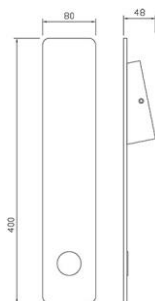

арт. № OTS327/ арт. № OTS342

Технически параметри

- **Цвят:** бял
- **Корпус:** алуминиева отливка
- **Тип светодиод:** High Power diode
- **Мощност:** 3 W
- **Захранващо напрежение:** 220 -240 V/ 50-60 Hz
- **Светлинен поток:** 110 lm/ 120 lm
- **Цветна температура:** 2700 K/ 4200 K
- **Ъгъл на светене:** 60 °
- **Живот:** 50 000 часа
- **Брой цикли на комутация:** 30 000
- **Степен на защита:** IP20
- **Размери:** 80/280/43 mm
- **Гаранция:** 2 години

арт. № OTS3527/ арт. № OTS3542

Технически параметри

- **Цвят:** бял
- **Корпус:** алуминиева отливка
- **Тип светодиод:** COB
- **Мощност:** 3.5 W
- **Захранващо напрежение:** 220 -240 V/ 50-60 Hz
- **Светлинен поток:** 290 lm/ 330 lm
- **Цветна температура:** 2700 K/ 4200 K
- **Ъгъл на светене:** 120 °
- **Живот:** 50 000 часа
- **Брой цикли на комутация:** 30 000
- **Степен на защита:** IP20
- **Размери:** 105/157/94 mm
- **Гаранция:** 2 години

арт. № OTS527/ арт. № OTS542

Технически параметри

- **Цвят:** бял
- **Корпус:** алуминиева отливка
- **Тип светодиод:** COB
- **Мощност:** 5 W
- **Захранващо напрежение:** 220 -240 V/ 50-60 Hz
- **Светлинен поток:** 390 lm/ 460 lm
- **Цветна температура:** 2700 K/ 4200 K
- **Ъгъл на светене:** 120 °
- **Живот:** 50 000 часа
- **Брой цикли на комутация:** 30 000
- **Степен на защита:** IP20
- **Размери:** 80/400/48 mm
- **Гаранция:** 2 години