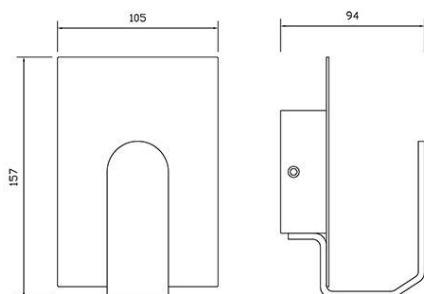

арт. № OTS327/ арт. № OTS342

Технически параметри

- **Цвят:** бял
- **Корпус:** алуминиева отливка
- **Тип светодиод:** High Power diode
- **Мощност:** 3 W
- **Захранващо напрежение:** 220 -240 V/ 50-60 Hz
- **Светлинен поток:** 110 lm/ 120 lm
- **Цветна температура:** 2700 K/ 4200 K
- **Ъгъл на светене:** 60 °
- **Живот:** 50 000 часа
- **Брой цикли на комутация:** 30 000
- **Степен на защита:** IP20
- **Размери:** 80/280/43 mm
- **Гаранция:** 2 години

арт. № OTS3527/ арт. № OTS3542

Технически параметри

- **Цвят:** бял
- **Корпус:** алуминиева отливка
- **Тип светодиод:** COB
- **Мощност:** 3.5 W
- **Захранващо напрежение:** 220 -240 V/ 50-60 Hz
- **Светлинен поток:** 290 lm/ 330 lm
- **Цветна температура:** 2700 K/ 4200 K
- **Ъгъл на светене:** 120 °
- **Живот:** 50 000 часа
- **Брой цикли на комутация:** 30 000
- **Степен на защита:** IP20
- **Размери:** 105/157/94 mm
- **Гаранция:** 2 години

арт. № OTS527/ арт. № OTS542

Технически параметри

- **Цвят:** бял
- **Корпус:** алуминиева отливка
- **Тип светодиод:** COB
- **Мощност:** 5 W
- **Захранващо напрежение:** 220 -240 V/ 50-60 Hz
- **Светлинен поток:** 390 lm/ 460 lm
- **Цветна температура:** 2700 K/ 4200 K
- **Ъгъл на светене:** 120 °
- **Живот:** 50 000 часа
- **Брой цикли на комутация:** 30 000
- **Степен на защита:** IP20
- **Размери:** 80/400/48 mm
- **Гаранция:** 2 години