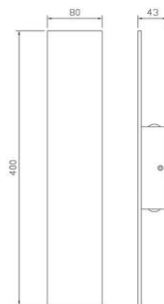

арт. № OTS627/ арт. № OTS642

Технически параметри

- **Цвят:** бял
- **Корпус:** алуминиева отливка
- **Тип светодиод:** High Power diode
- **Мощност:** 2 x 3 W
- **Захранващо напрежение:** 220 -240 V/ 50-60 Hz
- **Светлинен поток:** 220 lm/ 240 lm
- **Цветна температура:** 2700 K/ 4200 K
- **Ъгъл на светене:** 60 °
- **Живот:** 50 000 часа
- **Брой цикли на комутация:** 30 000
- **Степен на защита:** IP20
- **Размери:** 80/400/43 mm
- **Гаранция:** 2 години

Сертификати: