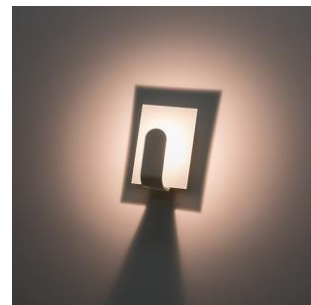

Светодиодни осветителни тела за стена с индиректна светлина

Описание

Гамата от тела за индиректно, интериорно осветление е създадена по идея и дизайн от екипа на UltraLux. Осветителните тела са с вграден в корпуса драйвер и светодиодни модули и са конструирани така, че тези компоненти имат възможност за подмяна. Моделите са подходящи за дома, хотели, обществени сгради, ресторанти и други. Най-предпочитана за общо осветление е отразената (индиректната) светлина – това е светлината, която не идва директно от светлинния източник, а е отразена от стена, таван или специален рефлектор на осветителното тяло. То дава равномерна светлина в помещението и не създава контрастни сенки, а получената светлина е равномерна, мека и няма заслепяване.

арт. № OTS327/ арт. № OTS342

Технически параметри

- **Цвят:** бял
- **Корпус:** алуминиева отливка
- **Тип светодиод:** High Power diode
- **Мощност:** 3 W
- **Захранващо напрежение:** 220 -240 V/ 50-60 Hz
- **Светлинен поток:** 110 lm/ 120 lm
- **Цветна температура:** 2700 K/ 4200 K
- **Ъгъл на светене:** 60 °
- **Живот:** 50 000 часа
- **Брой цикли на комутация:** 30 000
- **Степен на защита:** IP20
- **Размери:** 80/280/43 mm
- **Гаранция:** 2 години

арт. № OTS3527/ арт. № OTS3542

Технически параметри

- **Цвят:** бял
- **Корпус:** алуминиева отливка
- **Тип светодиод:** COB
- **Мощност:** 3.5 W
- **Захранващо напрежение:** 220 -240 V/ 50-60 Hz
- **Светлинен поток:** 290 lm/ 330 lm
- **Цветна температура:** 2700 K/ 4200 K
- **Ъгъл на светене:** 120 °
- **Живот:** 50 000 часа
- **Брой цикли на комутация:** 30 000
- **Степен на защита:** IP20
- **Размери:** 105/157/94 mm
- **Гаранция:** 2 години